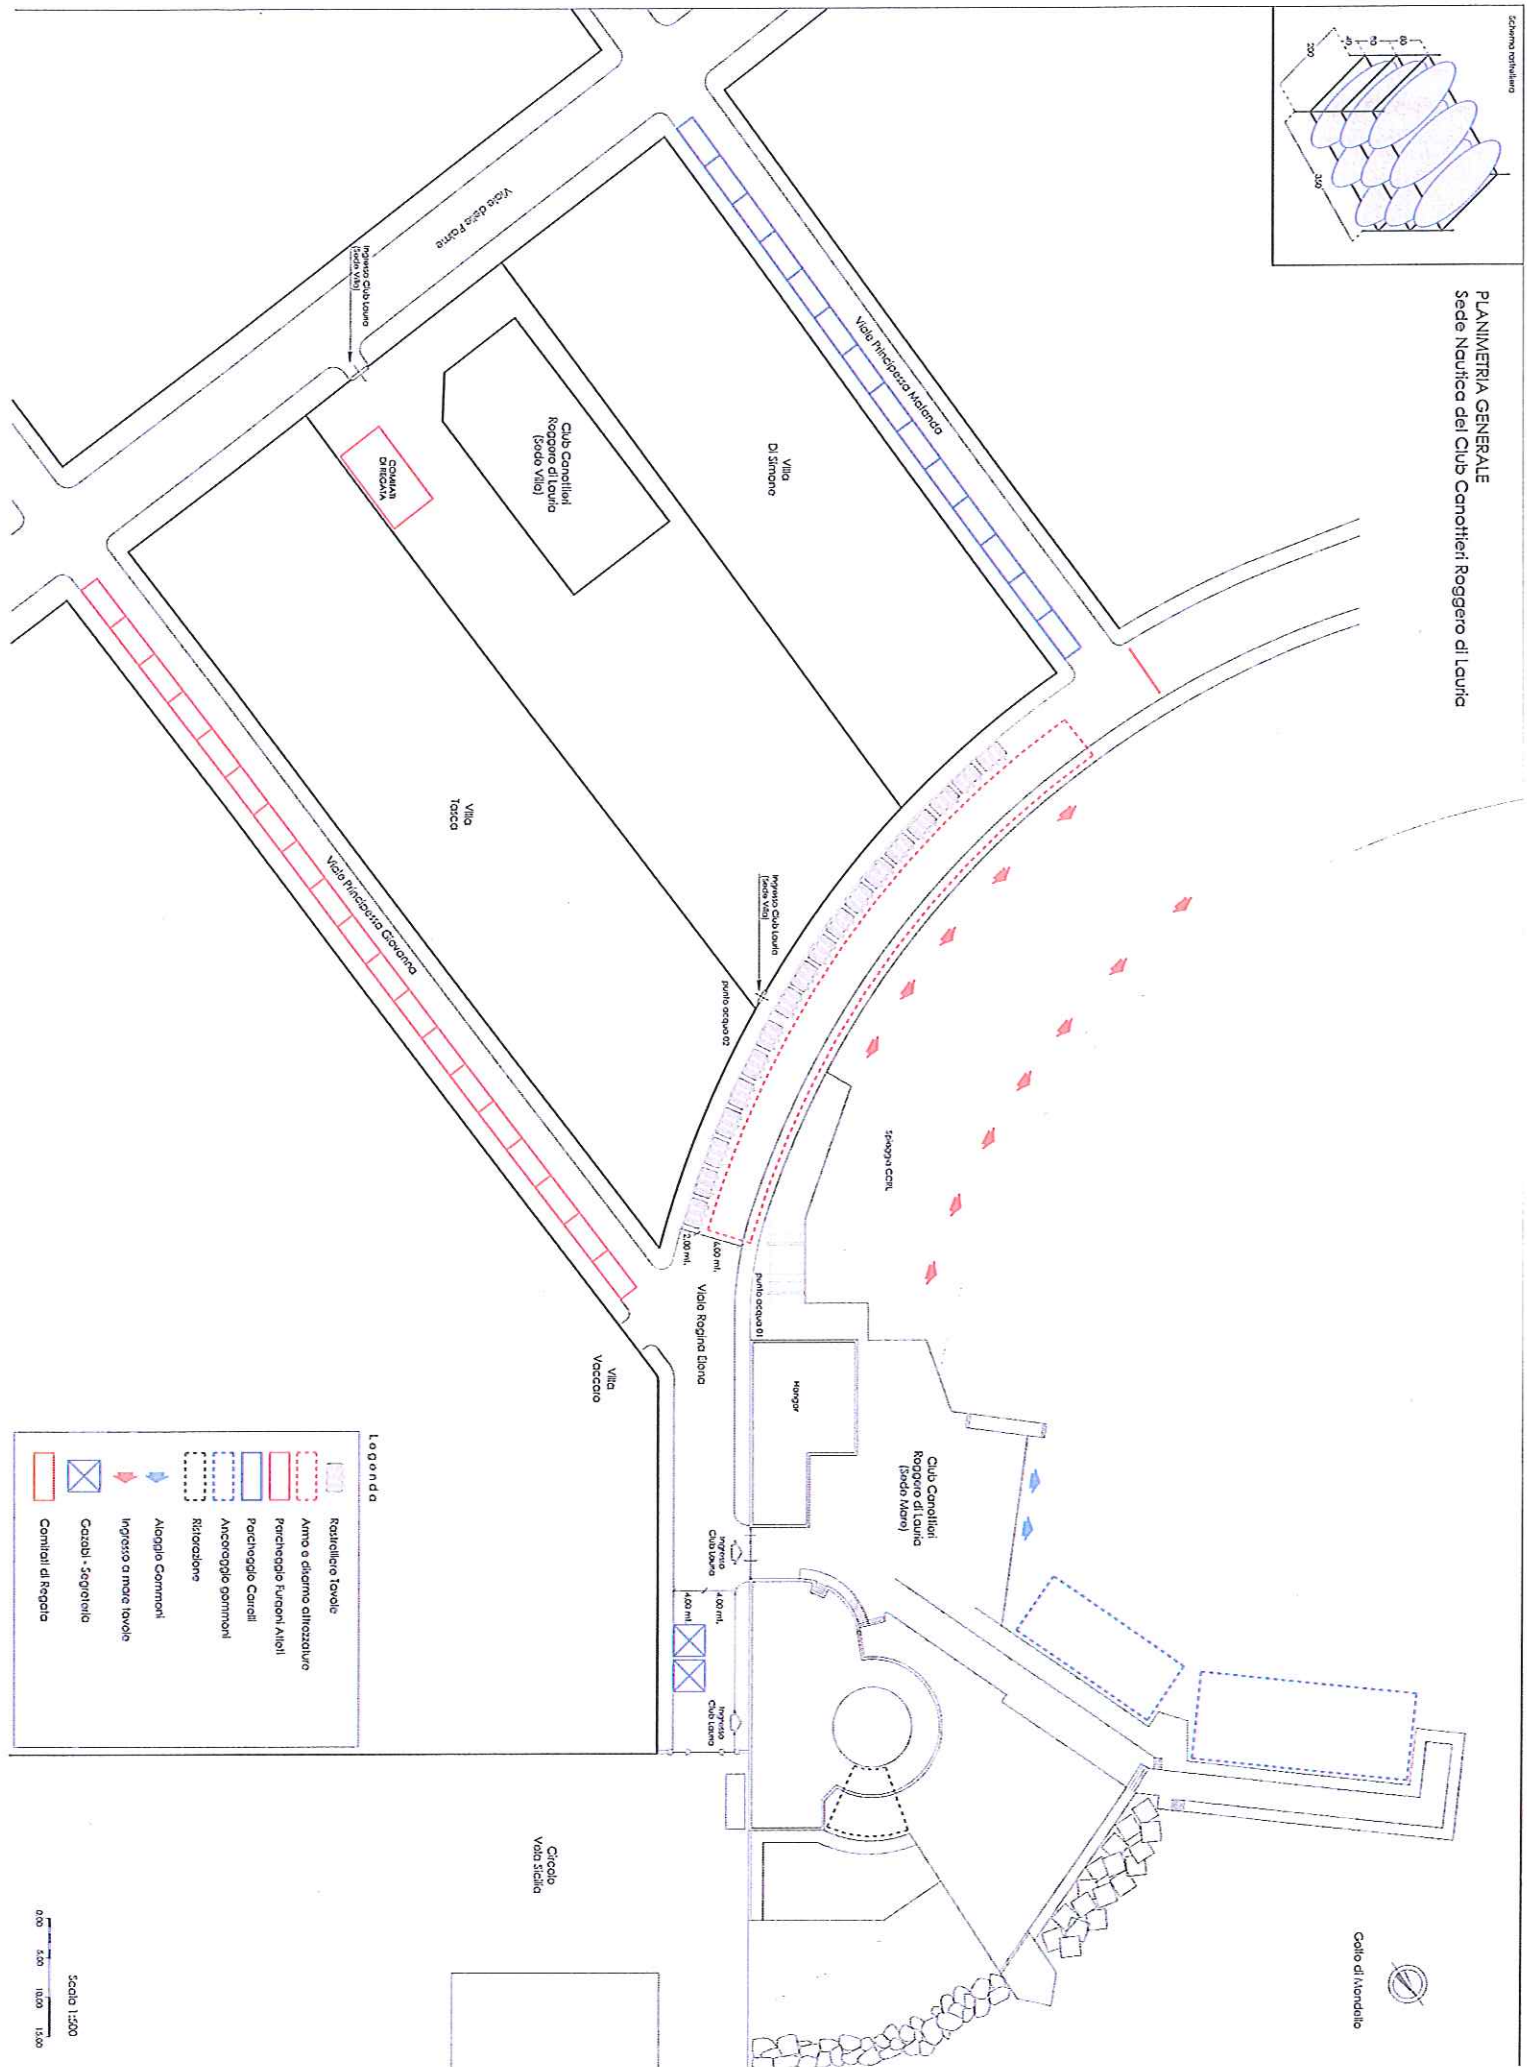

PLANIMETRIA GENERALE

Sede Nautica del Club Canottieri Roggero di Lauria

Legenda

	Rastrelliere Tavole
	Armo e diorno attrezzatura
	Percheggio Scafi e Altri
	Percheggio Circoli
	Ancoreggiare gommoni
	Rifrazione
	Ancoraggio Comandi
	Ingresso a mare tavolo
	Catadi - Segretaria
	Comitati di Regatta

Scala 1:500

Cala di Mandralice